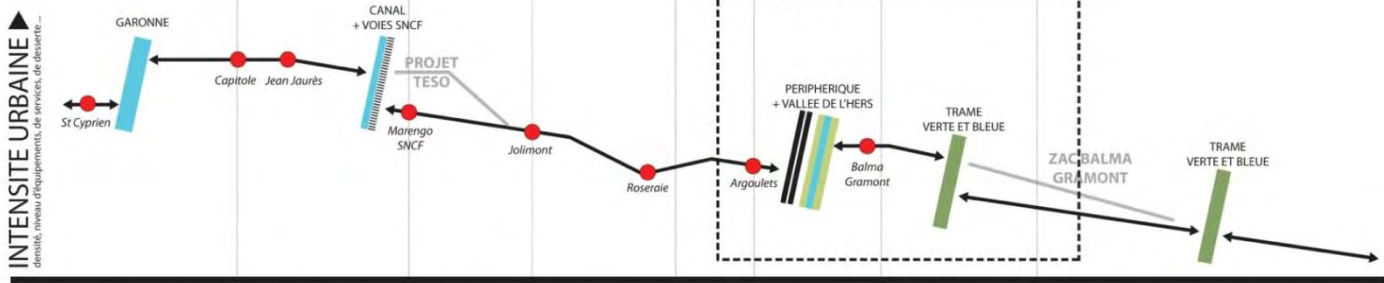

# TOULOUSE METROPOLE

**POPULATION :**  
Toulouse Métropole : 734 914 hab.

- SITE PROPOSÉ PAR :**
- Toulouse Métropole,
  - Villes de Balma, L'Union et Toulouse,
  - L'AUA-t, l'Agence d'Urbanisme et d'Aménagement de Toulouse aire métropolitaine

# TOULOUSE MÉTROPOLE

## L'INTENSITE URBAINE, DE CAPITOLE A BALMA GRAMONT

**LEGENDE**

- ↔ intensité urbaine - existante
- ↔ intensité urbaine - projets en cours
- arrêt de métro

**COUPURES URBAINES:**

- cours d'eau
- espace naturel
- voie ferrée
- périphérique

# TOULOUSE MÉTROPOLE

**VALLÉE DE L'HERS,  
PORTE URBAINE**

**PRAT GIMONT,  
ENTRE DEUX**

**MONTREDON,  
ENTRÉES DE VILLE(S)**