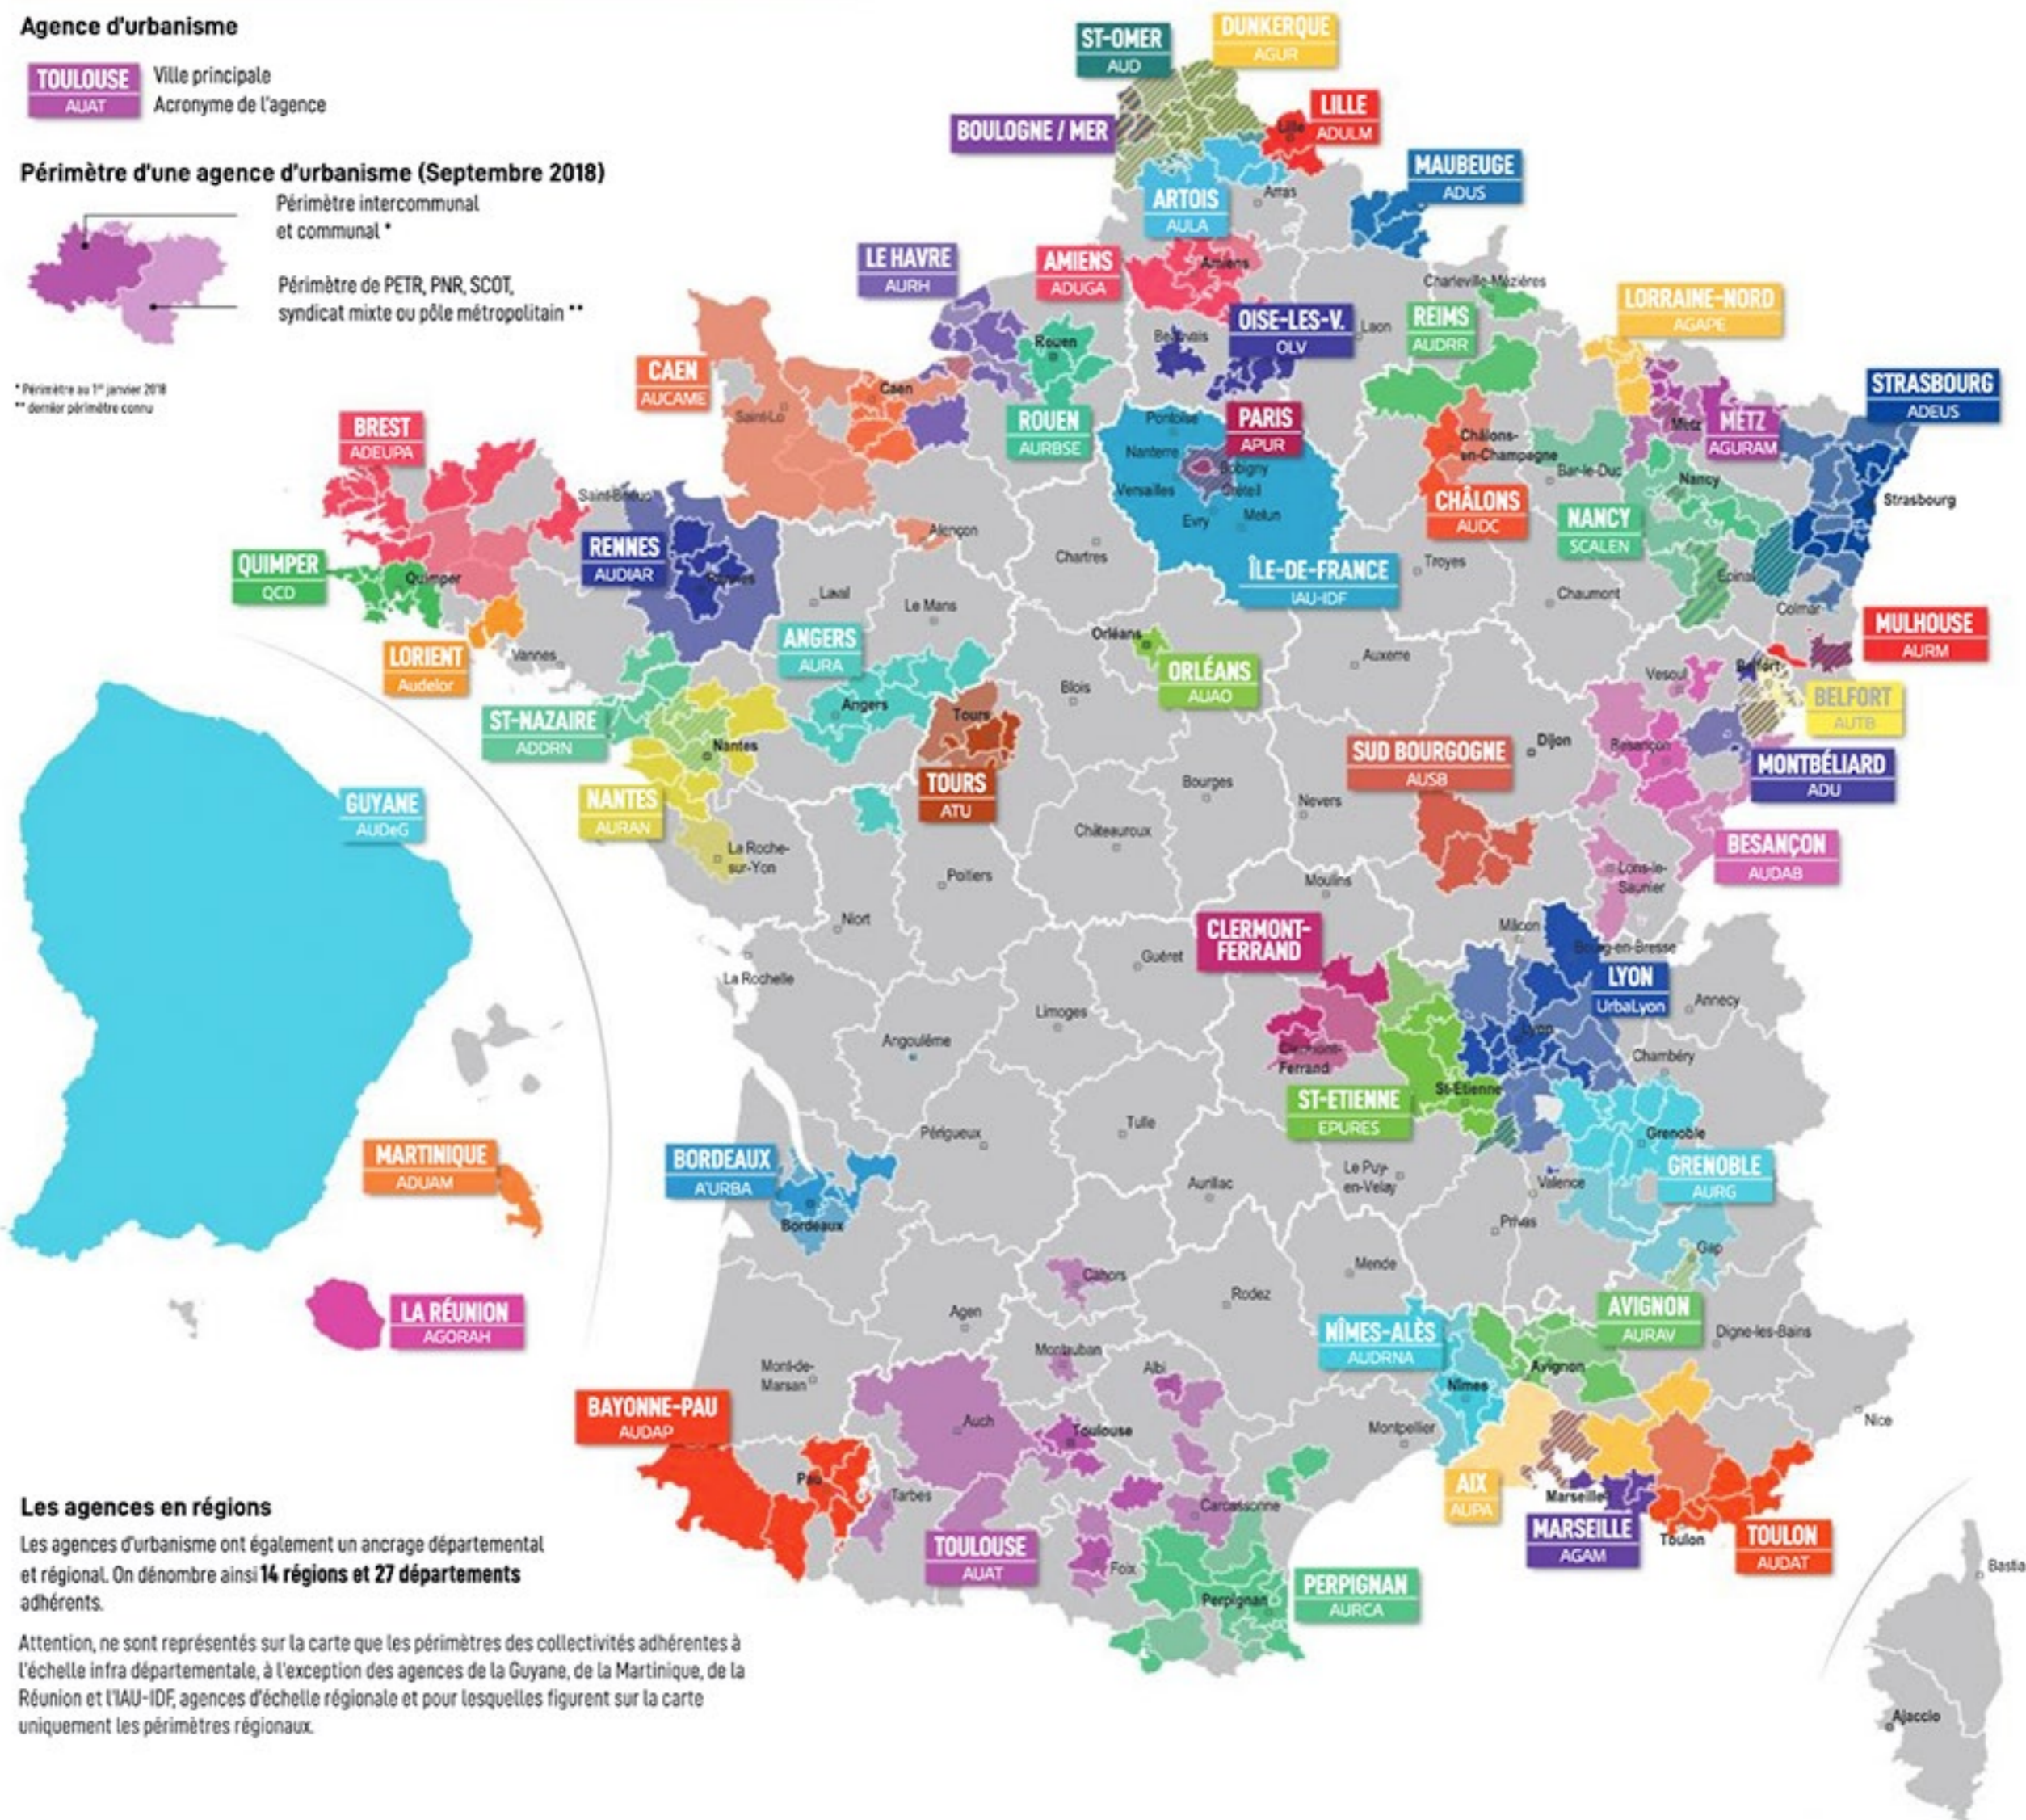

Les périmètres des agences d'urbanisme

FONCTIONNEMENT PARTENARIAL ET FORT ANCRAGE TERRITORIAL

Agence d'urbanisme

TOULOUSE Ville principale
AUAT Acronyme de l'agence

Périmètre d'une agence d'urbanisme (Septembre 2018)

Périmètre intercommunal et communal *

Périmètre de PETR, PNR, SCOT, syndicat mixte ou pôle métropolitain **

* Périmètre au 1^{er} janvier 2018
 ** dernier périmètre connu

Les agences en régions

Les agences d'urbanisme ont également un ancrage départemental et régional. On dénombre ainsi **14 régions et 27 départements** adhérents.

Attention, ne sont représentés sur la carte que les périmètres des collectivités adhérentes à l'échelle infra départementale, à l'exception des agences de la Guyane, de la Martinique, de la Réunion et l'IAU-IDF, agences d'échelle régionale et pour lesquelles figurent sur la carte uniquement les périmètres régionaux.