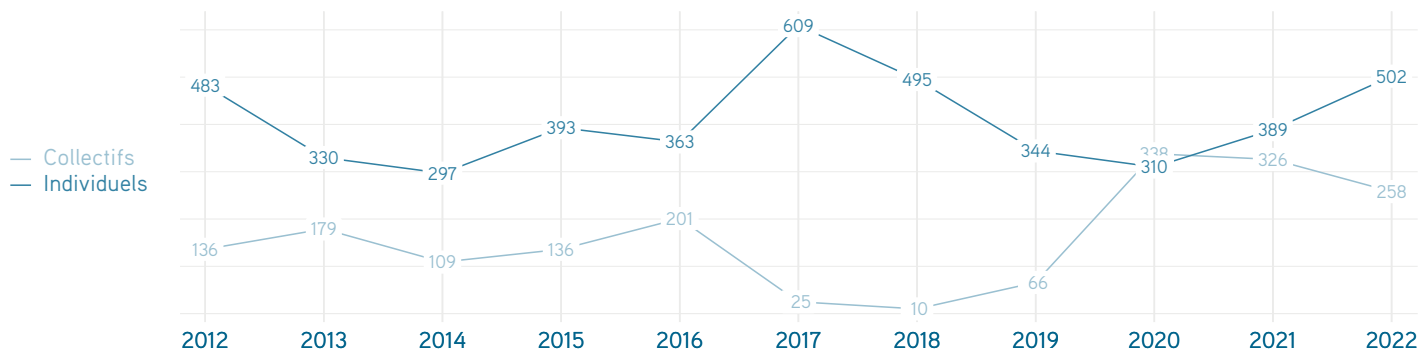

EMPLOI

43 203 emplois
en 2020

+ 170 emplois par an (+ 0,39%)
sur la période 2010 - 2020

Catégories d'emplois

LOGEMENT

56 231 logements
en 2020

69 % de maisons
31 % d'appartements

Autres : 0 % (chambres, foyers, habitations de fortune, pièce indépendante)

Statut d'occupation des résidences principales

Catégories de logements

Taille des résidences principales

Nombre de logements autorisés

Sources : Insee Recensement, Sit@del, AUAT