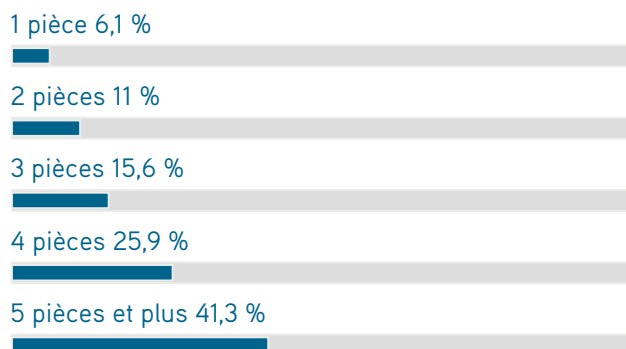

Taille des résidences principales